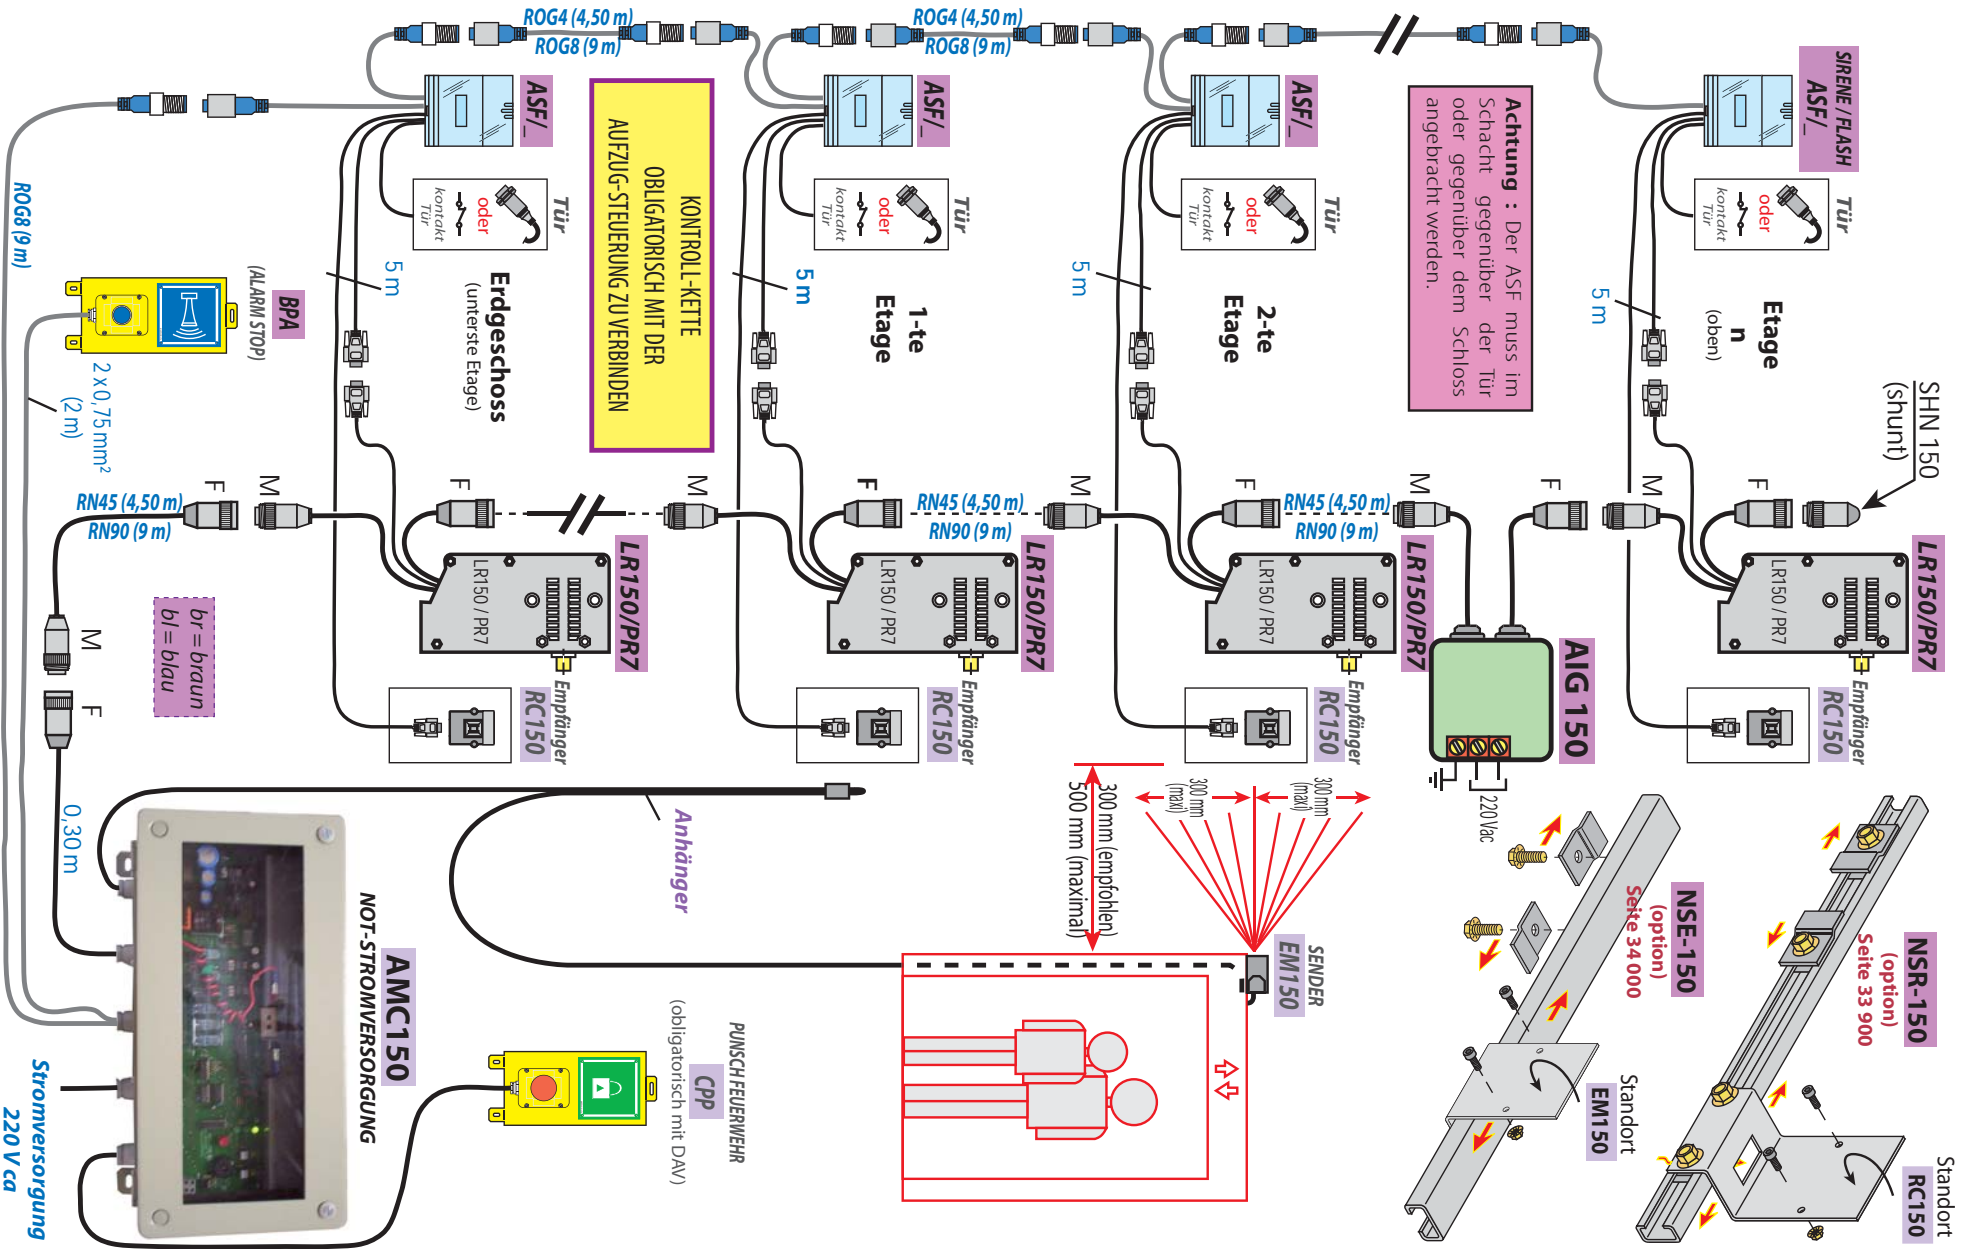

Funktionsweise der LR150 PR7 - Verriegelung mit ASF

LR150 PR7 + ASF

Achtung : Der ASF muss im Schacht gegenüber der Tür oder gegenüber dem Schloss angebracht werden.